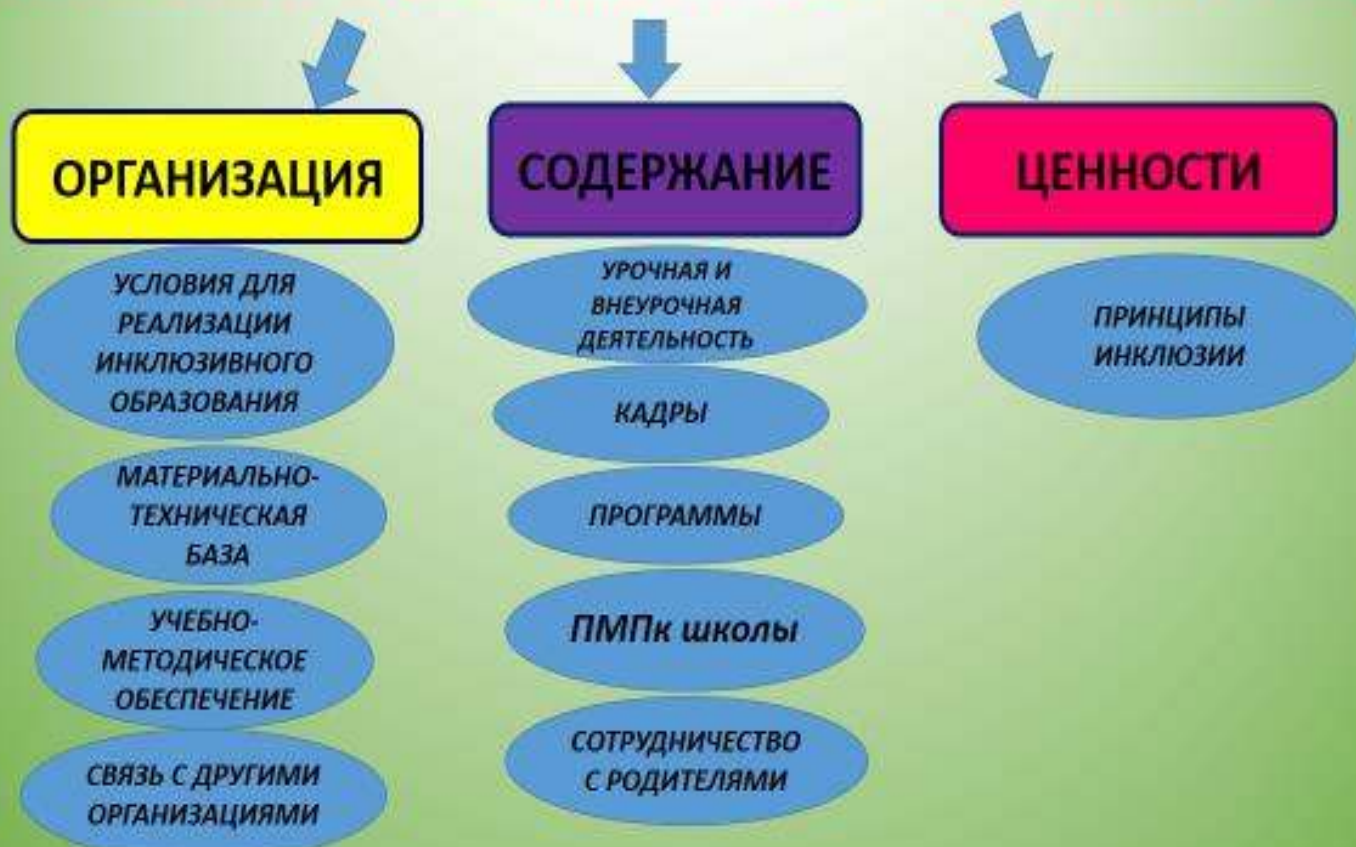

Инклюзивное образование в МБОУ «Садовская СОШ»