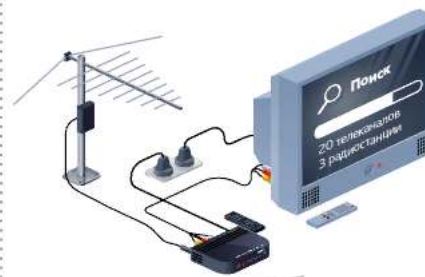

приемное оборудование и сориентируй антенну в направлении ближайшей телебашни

Комнатная

Внешняя

Настрой

каналы цифрового ТВ в меню приставки или телевизора

Цифровой ТВ