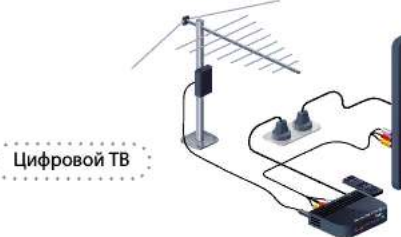

приемное оборудование и сориентируй антенну в направлении ближайшей телебашни

Комнатная

Внешняя

Настрой

каналы цифрового ТВ в меню приставки или телевизора

Цифровой ТВ